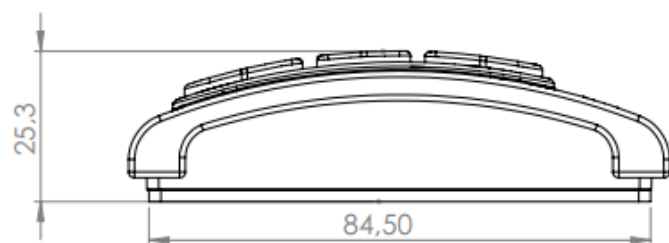

DESENHO TÉCNICO

Medidas em milímetros (mm)