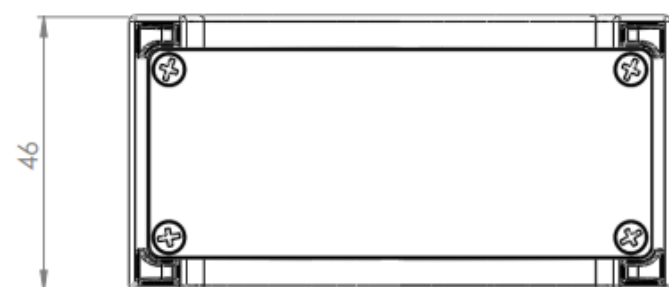

DESENHO TÉCNICO

Medidas em milímetros (mm)